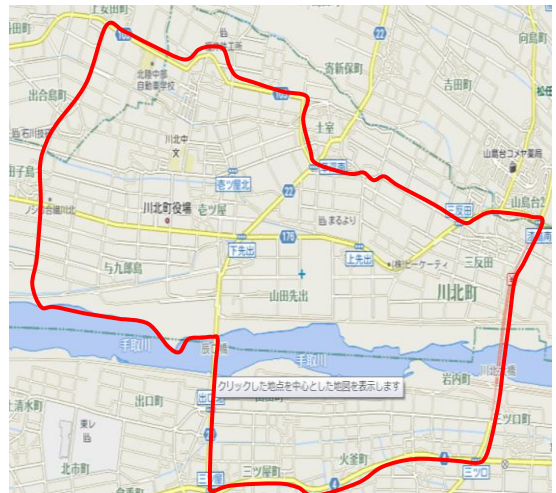

お得な！定額エリアは6か所

【粟津温泉エリア】

【辰口温泉エリア】

【東部工業団地エリア】

【川北町エリア】

【山代温泉エリア】

【山中温泉エリア】

ご予約・お問い合わせは  **加川交通** 0761-22-2811