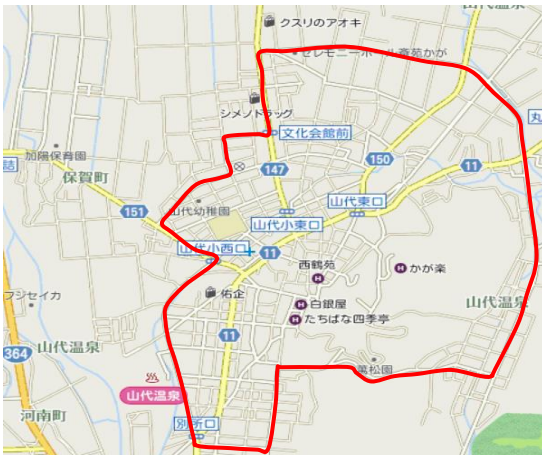

小松空港 ～ 粟津温泉エリア	小型車	3,600円
	中型車	4,000円
	ジャンボタクシー	5,000円
小松空港 ～ 辰口温泉エリア	小型車	4,700円
	中型車	5,400円
	ジャンボタクシー	6,700円
小松空港 ～ 東部工業団地エリア	小型車	3,500円
	中型車	4,000円
	ジャンボタクシー	5,000円
小松空港 ～ 川北町エリア	小型車	4,500円
	中型車	5,500円
	ジャンボタクシー	6,500円
小松空港 ～ 山代温泉エリア	小型車	5,500円
	中型車	6,000円
	ジャンボタクシー	8,000円
小松空港 ～ 山中温泉エリア	小型車	7,000円
	中型車	8,000円
	ジャンボタクシー	10,000円

お得な！定額エリアは6か所

【粟津温泉エリア】

【辰口温泉エリア】

【東部工業団地エリア】

【川北町エリア】

【山代温泉エリア】

【山中温泉エリア】

ご予約・お問い合わせは  **加川交通** 0761-22-2811